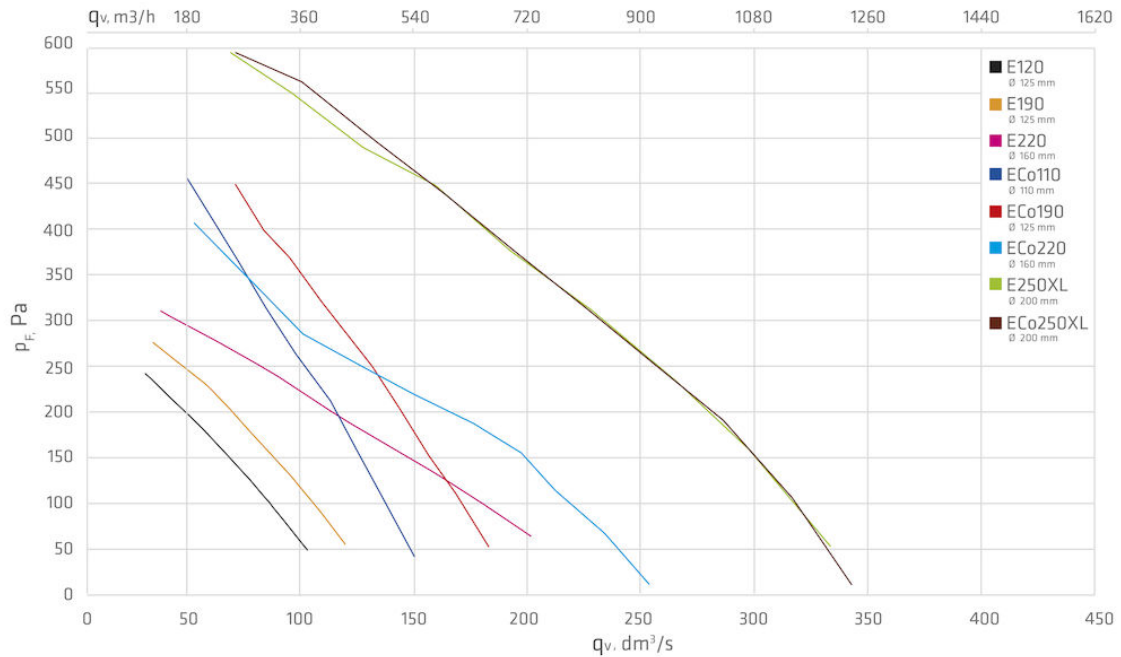

E120P/125/IS/500 Roof fan

VILPE.COM

SK Tuote Oy
Kauppatie 9, FI-65610 Mustasaari
Telephone +358 20 123 3200

Sales & Technical Support | FI +358 20 123 3233 | EN +358 20 123 3222 | RU +358 20 123 3290 | SE +46 70 511 2020 | PL +48 71 740 2623
myynti@sktuote.fi | sales@sktuote.fi

Page: 3
08.06.2017